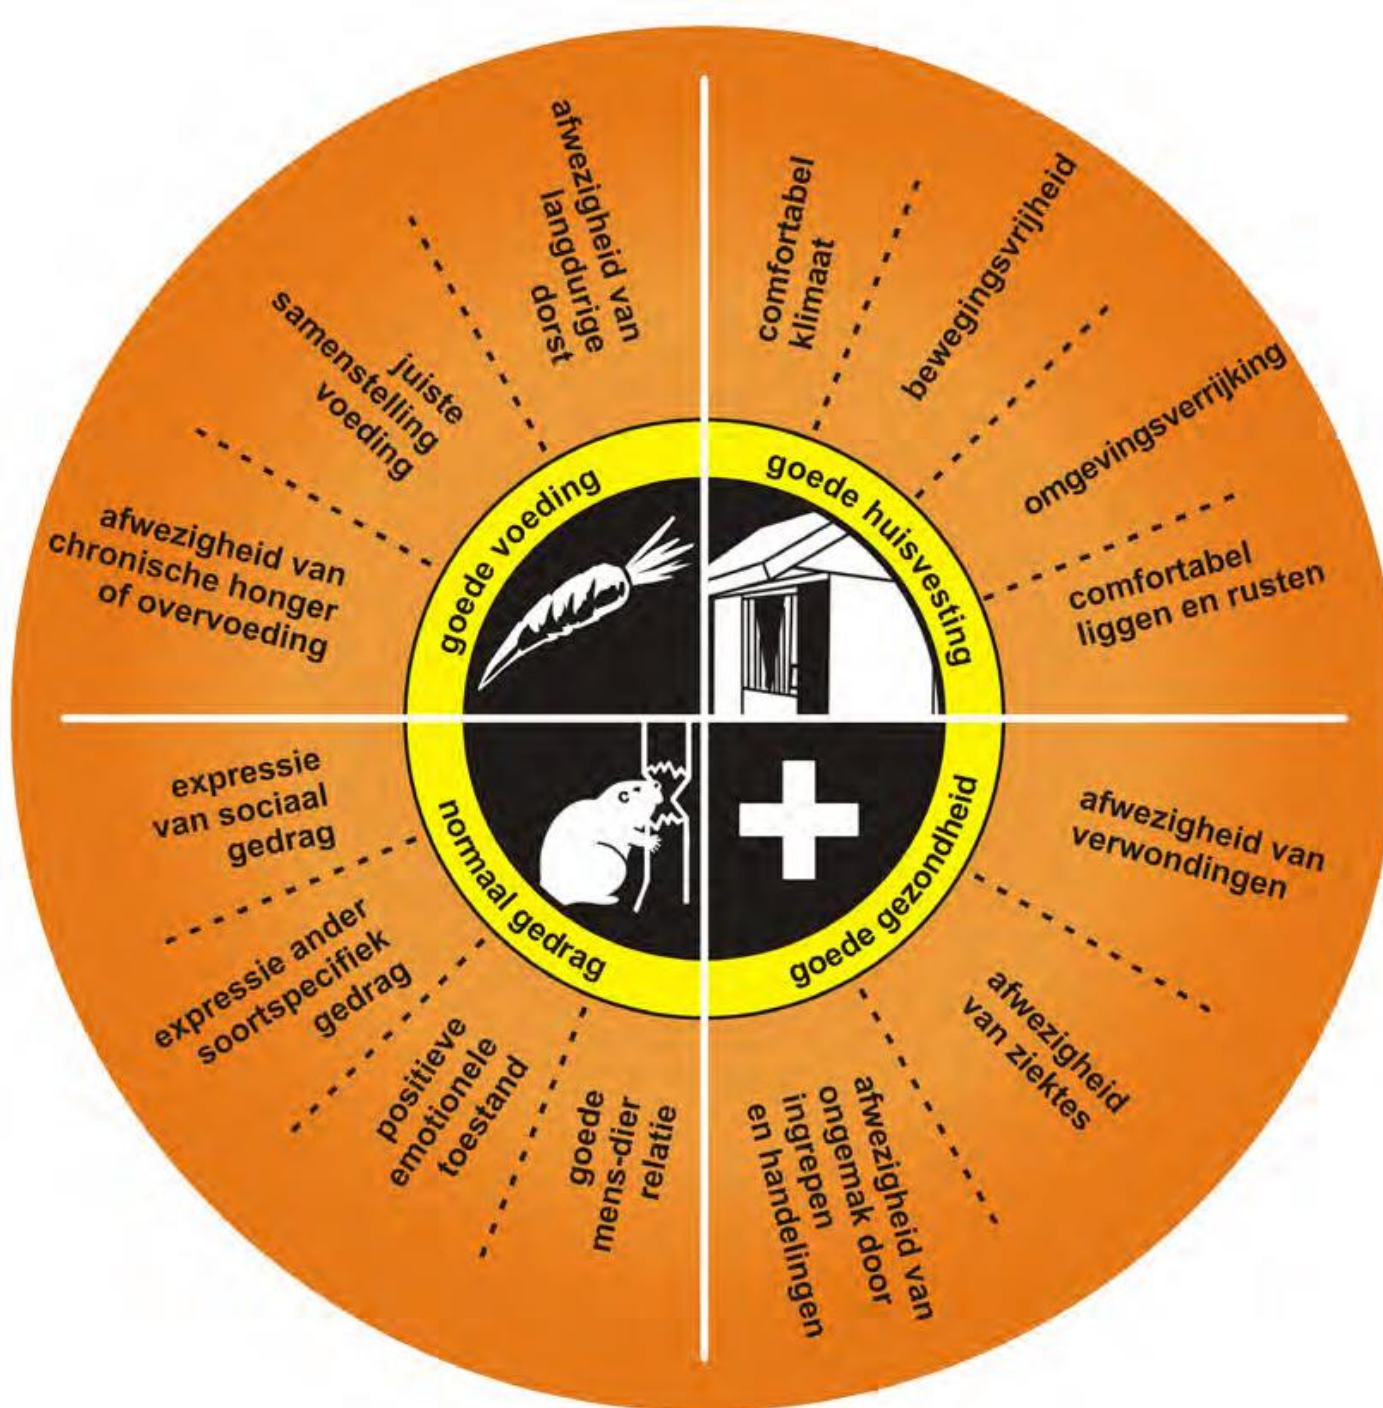

DWW
Dierenwelzijnsweb

Appnormaal diergedrag

Verrijk de omgeving van je (huis)dier

Lenny van Erp

Marko Ruis

has
hogeschool

 **LIVESTOCK RESEARCH**
WAGENINGEN **UR**

Dierenwelzijnsweb: kennis van alle kanten!

Dierenwelzijnsweb.nl

Columns over
diergebruik

Zoekbox:
toegang tot
mediatheek

Filmpjes over
dierpraktijken

Lopend
onderzoek

Beeldmateriaal over dierpraktijken

Appnormaal diergedrag

Download de DWW app van de Apple of Android store om abnormale gedragingen bij dieren te bekijken!

Start de app en richt de camera op deze afbeelding en bekijk de gedragingen in 3D!

Herken je een bepaald gedrag en weet jij waar dat gedrag vandaan komt?

DWW
Dierenwelzijnsweb.nl

APPnormaal
diergedrag

Appnormaal diergedrag

DWW
Dierenwelzijnsweb

Opdracht/lesidee: Verrijk de omgeving van je dier

Uiteen in 3 groepen:

- Paard
- Hond
- Varken

Volgens format: goede voeding, goede huisvesting, goede gezondheid, normaal gedrag

Bron:
 Cursus dierenwelzijn;
 Dierenwelzijnsweb.nl